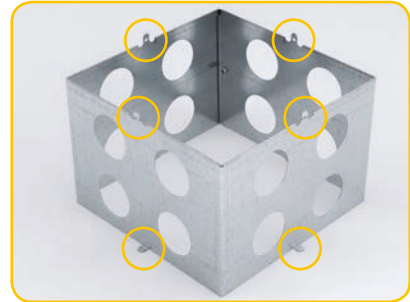

## Aufbauhilfe – Assembly Guide

Geschmacksmuster Europa  
 Nr. 002 74 38 56 - 001  
 Nr. 002 74 38 56 - 002

PYRA-Produkte  
 werden vertrieben durch die

PYRA GmbH  
 Sieversufer 18  
 12359 Berlin | Germany  
 fon +49(0)30 | 63 22 71 700  
 fax +49(0)30 | 63 22 71 710