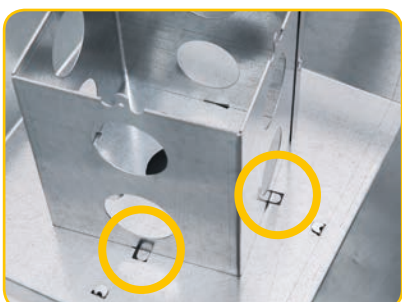

## Aufbauhilfe – Assembly Guide

Geschmacksmuster Europa  
 Nr. 002 74 38 56 - 001  
 Nr. 002 74 38 56 - 002

PYRA-Produkte  
 werden vertrieben durch die

PYRA GmbH  
 Sieversufer 18  
 12359 Berlin | Germany  
 fon +49(0)30 | 63 22 71 700  
 fax +49(0)30 | 63 22 71 710