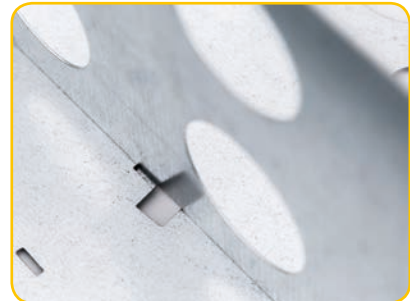

## Aufbauhilfe – Assembly Guide

Geschmacksmuster Europa  
 Nr. 002 74 38 56 - 001  
 Nr. 002 74 38 56 - 002

PYRA-Produkte  
 werden vertrieben durch die

PYRA GmbH  
 Sieversufer 18  
 12359 Berlin | Germany  
 fon +49(0)30 | 63 22 71 700  
 fax +49(0)30 | 63 22 71 710