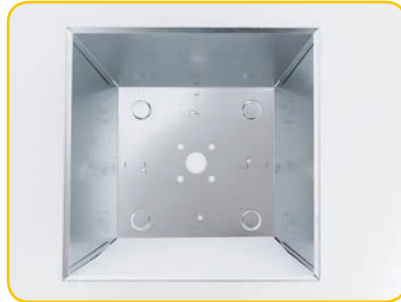

## Aufbauhilfe – Assembly Guide

Geschmacksmuster Europa  
 Nr. 002 74 38 56 - 001  
 Nr. 002 74 38 56 - 002

PYRA-Produkte  
 werden vertrieben durch die

PYRA GmbH  
 Sieversufer 18  
 12359 Berlin | Germany  
 fon +49(0)30 | 63 22 71 700  
 fax +49(0)30 | 63 22 71 710