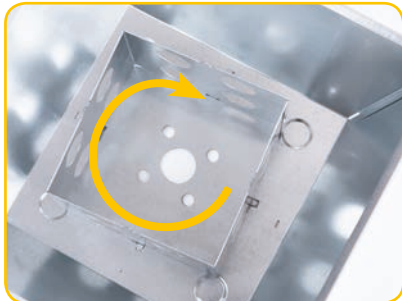

## Aufbauhilfe – Assembly Guide

Geschmacksmuster Europa  
 Nr. 002 74 38 56 - 001  
 Nr. 002 74 38 56 - 002

PYRA-Produkte  
 werden vertrieben durch die

PYRA GmbH  
 Sieversufer 18  
 12359 Berlin | Germany  
 fon +49(0)30 | 63 22 71 700  
 fax +49(0)30 | 63 22 71 710